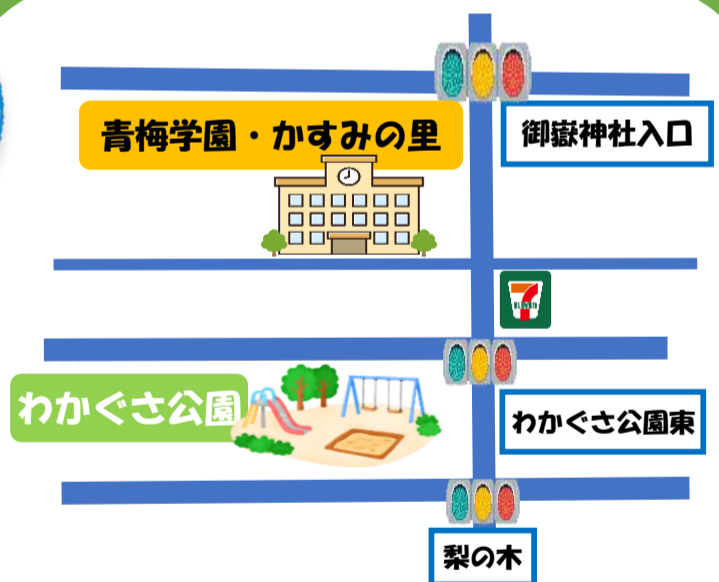

青梅学園 かすみの里

秋まつり

日時 2025年 10月25日(土)

11:00~15:00 雨天決行

模擬店 11:00~ 盆踊り 14:00~15:00

チンドン屋さんが来るよ♪

新町中学校
吹奏学部演奏!
13:00ごろ予定

~模擬店内容~

焼き菓子、ホットドック
シフォンケーキ、ジュース
カレーライス、フライドポテト
こどもゲーム、駄菓子屋さん
などなど

場所:青梅学園 園庭
住所:青梅市新町1-8-2
電話:0428-31-4800

※駐車場はありません。徒歩、自転車、公共交通機関でのご来場をお待ちしております。

子どもゲームコーナーがあるよ! 豪華賞品が当たるよ!
子ども駄菓子屋さんがあるよ! みんな来てね!
※このチラシを持参された中学生までの子どもたちに、
じゃんけんして駄菓子プレゼント!(なくなり次第終了)
このチラシを持ってきてね!